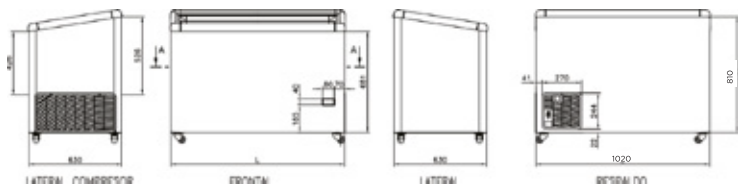

Visita nuestro sitio [www.mimet.cl](http://www.mimet.cl)

Phone:(56-2) 23809500  
mimet@mimet.cl

Más que Refrigeración

VITRINAS  
REFRIGERADAS  
HORIZONTALES

CV-280 IAE

### MEDIDAS DE IMPRESIÓN

- Eficiente sistema de refrigeración estático, evaporador de pared con serpentín de tubo de cobre.
- Marco superior de aluminio anodizado con cabezales de plástico ABS curvos de color y con sistema de anticondensación que evita la pérdida de frío.
- Gabinete interior y exterior de lámina de acero prepintado, con aislación de poliuretano ecológico libre de HCFC.
- Ruedas de doble giro resistentes, con rodamientos.
- Desagüe.

### OPCIONALES

Control Digital

Branding

Doble LED

Display  
Portalettrero

Medidas	Largo(mm)	Fondo(mm)	Alto/Frontal(mm)	Alto/Posterior(mm)
Exteriores	1020	630	805*	896*
Interiores	880	490	665	756

(\*) Equipo con ruedas